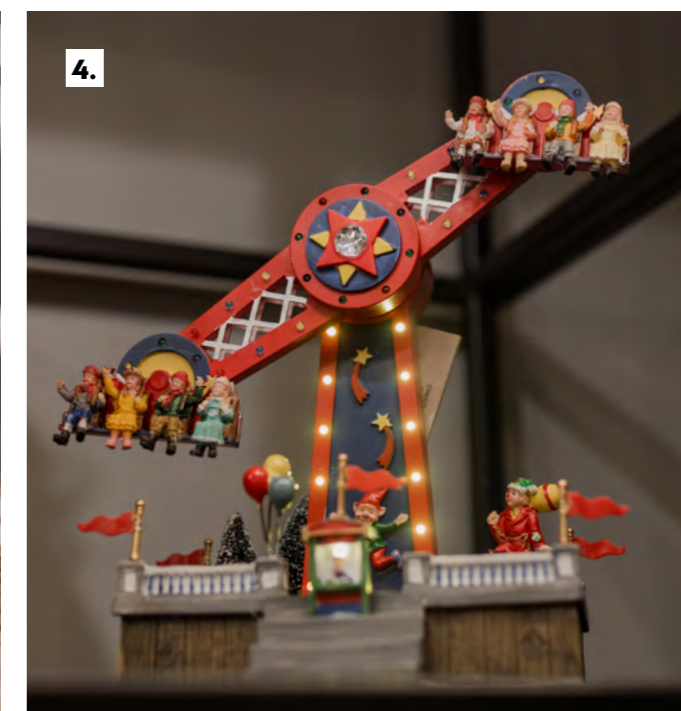

Create Your Magical
Christmas Village!

- **1. ΧΩΡΙΟ** φωτιζόμενο μπαταρίας σετ 17τεμάχια | ABG100630 | **€39,90**
- **2. ΤΟΠΙΟ** χριστουγεννιάτικο φωτιζόμενο με κίνηση μπαταρίας σε 2 σχέδια, 24x29cm | ACJ000030 | **€53.90**
- **3. ΛΟΥΝΑ ΠΑΡΚ ΜΕ ΤΡΟΧΟ** χριστουγεννιάτικο φωτιζόμενο με μουσική και κίνηση, μπαταρίας, 20x16x23cm | 439523 | **€96**
- **4. ΛΟΥΝΑ ΠΑΡΚ ΜΕ ΤΡΟΧΟ** χριστουγεννιάτικο φωτιζόμενο με μουσική και κίνηση, μπαταρίας, 20x16x23cm | 439519 | **€89**
- **5. ΠΑΓΟΔΡΟΜΙΟ** φωτιζόμενο με μουσική και κίνηση, μπαταρίας, 29x23x34cm | ABG101380 | **€79.90**
- **6. ΤΟΠΙΟ** χριστουγεννιάτικο φωτιζόμενο με μουσική και κίνηση, μπαταρίας, 41x26x27cm | ABG101100 | **€86,90**
- **7. ΤΟΠΙΟ** χριστουγεννιάτικο φωτιζόμενο μπαταρίας σε 2 σχέδια, 13.5x9x16cm | ABG101090 | **€23.90**
- **8. ΤΟΠΙΟ** χριστουγεννιάτικο φωτιζόμενο με κίνηση μπαταρίας σε 3 σχέδια, 20x16x23cm | ABG100150 | **€34.90**