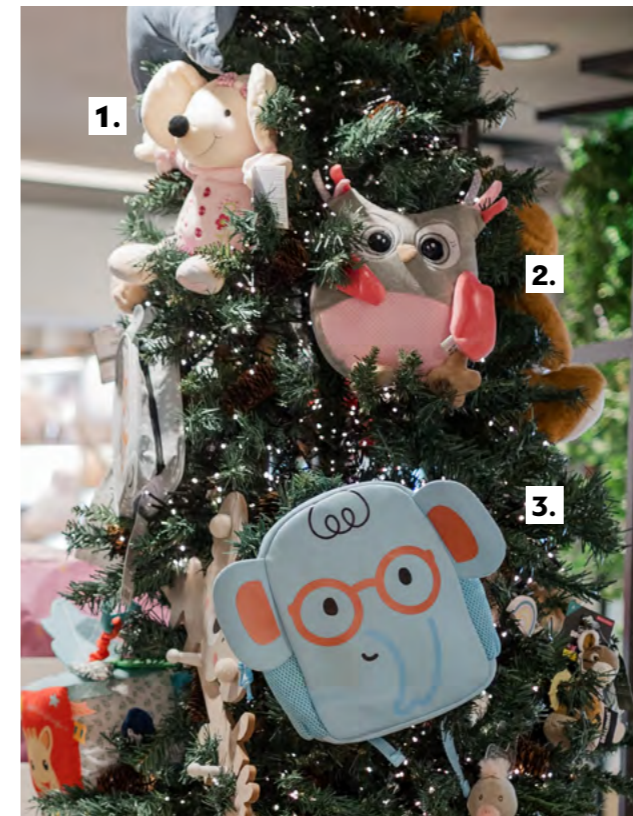

1. ΧΡΙΣΤΟΥΓΕΝΝΙΑΤΙΚΟ ΔΕΝΤΡΟ BIG FOREST
210cm | 422111 | €239

**SHOWER IN JOY
UNWRAP THE
XMAS BATHWARE!**