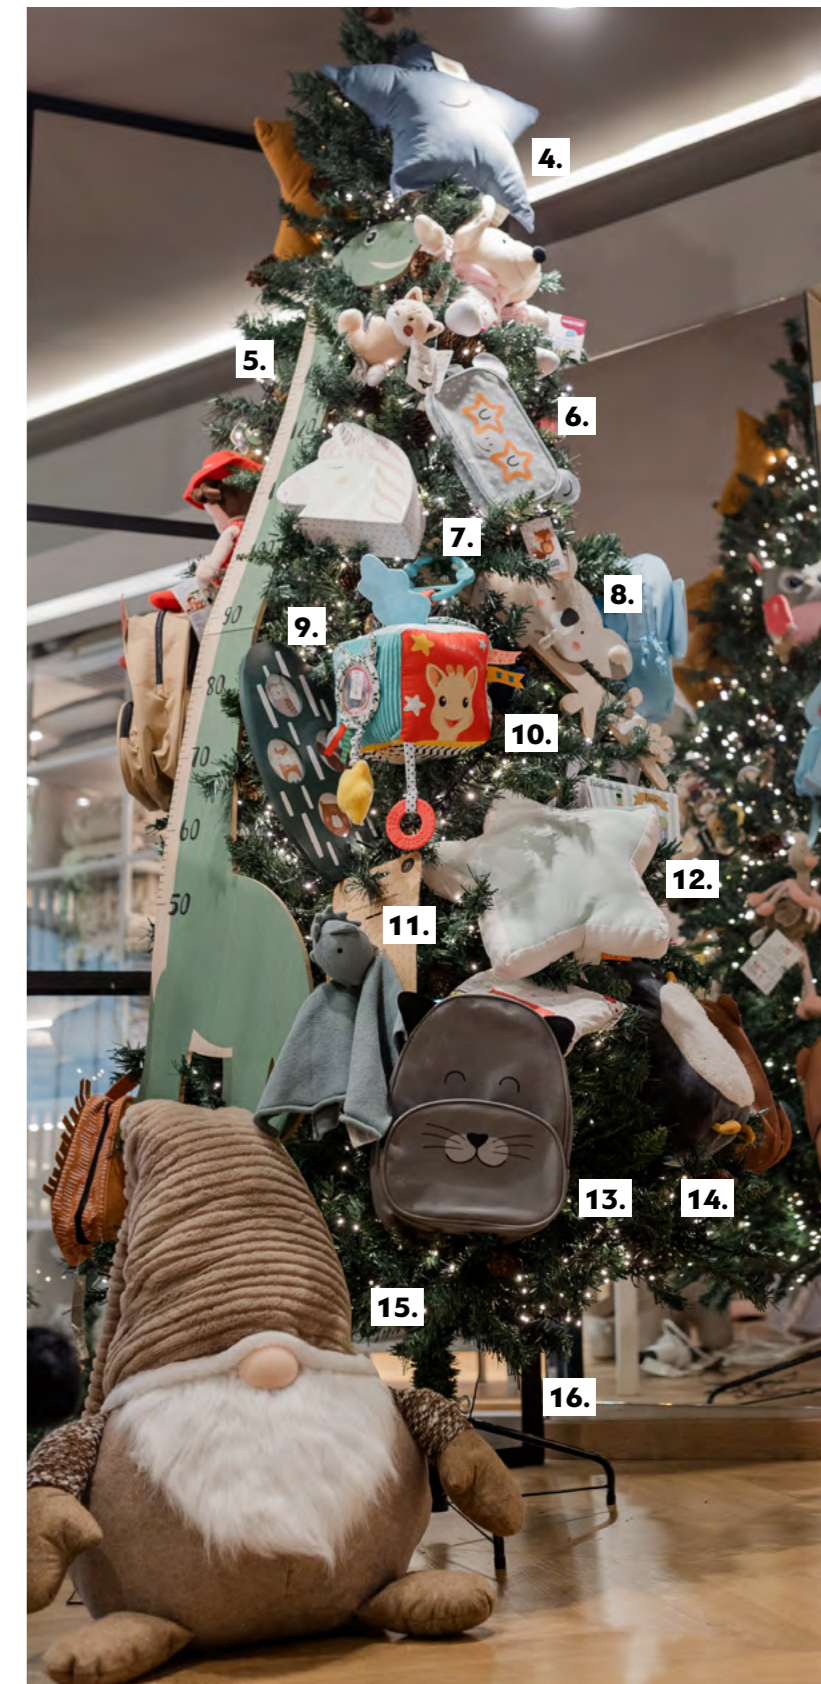

- 10. NUTRACKER** μπισκοπιέρα πορσελάνης, φ14x20cm | 2185NUTC | €33.90
11. NUTRACKER μπωλ πορσελάνης 15cm | 1323NTWI | €11.90
12. KING RED μπισκοπιέρα κεραμική, 20x17x33cm | 100491 | €24.90
13. ΕΤΑΖΕΡΑ ξύλινη 2 επιπέδων, Υ32cm | A53400070 | €22.90
14. ΔΕΝΤΡΟ χριστι/τικο με βάση σε τσουβάλι, Υ60cm | 767800030 | €7.90
15. ΜΠΑΛΑ στολίδι κόκκινο, 18cm | AWR302390 | €10.50

1. ΧΡΙΣΤΟΥΓΕΝΝΙΑΤΙΚΟ ΔΕΝΤΡΟ BIG FOREST
210cm | 422111 | €239

**SHOWER IN JOY
UNWRAP THE
XMAS BATHWARE!**

Kids' Christmas Dreams
**SPARKLING
WITH MAGIC**

- 1. ΠΟΝΤΙΚΑΚΙ** απαλό μουσικό παιχνίδι | BN927 | €25.90
- 2. ΚΟΥΚΟΥΒΑΓΙΑ** απαλό μουσικό παιχνίδι | BN441 | €12.90
- 3. ΠΑΙΔΙΚΗ** τσάντα σε 2 σχέδια | 622104333 | €15.90
- 4. ΜΑΞΙΛΑΡΙ ΑΣΤΕΡΙ** σε 5 χρώματα, 40cm | A35860030 | €11.50
- 5. ΔΕΙΝΟΣΑΥΡΟΣ** μέτρο ανάπτυξης ξύλινο | 07.195818 | €18.90
- 6. ΝΕΣΕΞΕΡ** παιδικό σε 3 σχέδια | DG9000350 | €4.50
- 7. ΜΟΝΟΚΕΡΟΣ** σετ/2 κάρτινα κουτιά | 07.174043 | €10.90
- 8. ΖΩΑΚΙΑ** κρεμάστρα τοίχου σε 3 σχέδια | HZ2004490 | €7.20
- 9. ΘΗΚΗ ΓΙΑ ΦΩΤΟΓΡΑΦΙΕΣ** ξύλινη 43x20cm | HZ1992270 | €7.20
- 10. ΣΟΦΙ ΚΑΜΗΛΟΠΑΡΔΑΛΗ** αισθητηριακός κύβος δραστηριοτήτων | S230853 | €33.90
- 11. FRESK HEDGEHOG** πανάκι παρηγοριάς από οργανικό βαμβάκι, | FR-B400-05 | €27.90
- 12. KIDS DREAM** μαξιλάρι 35x35cm | 030528 | €10.50
- 13. ΠΑΙΔΙΚΗ** τσάντα σε 4 σχέδια | DG9000060 | €10.90
- 14. ΠΙΓΚΟΥΙΝΟΣ** λούτρινος, 28x30cm | 07.188301 | €18.90
- 15. ΝΑΝΟΣ** με μακρύ σκουφάκι, 110cm | APF479880 | €97.90
- 16. ΔΕΝΤΡΟ** χριστουγεννιάτικο στενό με κουκουνάρι, 230cm | 418013H | €169

**1. ΧΡΙΣΤΟΥΓΕΝΝΙΑΤΙΚΟ
ΔΕΝΤΡΟ ΧΙΟΝΙΣΜΕΝΟ**

180cm | 422232 | €189

210cm | 422233 | €169

230cm | 422234 | €209

270cm | 422235 | €299

* το δέντρο της φωτογραφίας
είναι ύψος 270cm

Bring home JOY!

**2. ΧΡΙΣΤΟΥΓΕΝΝΙΑΤΙΚΟ ΔΕΝΤΡΟ
ΧΙΟΝΙΣΜΕΝΟ SLIM**